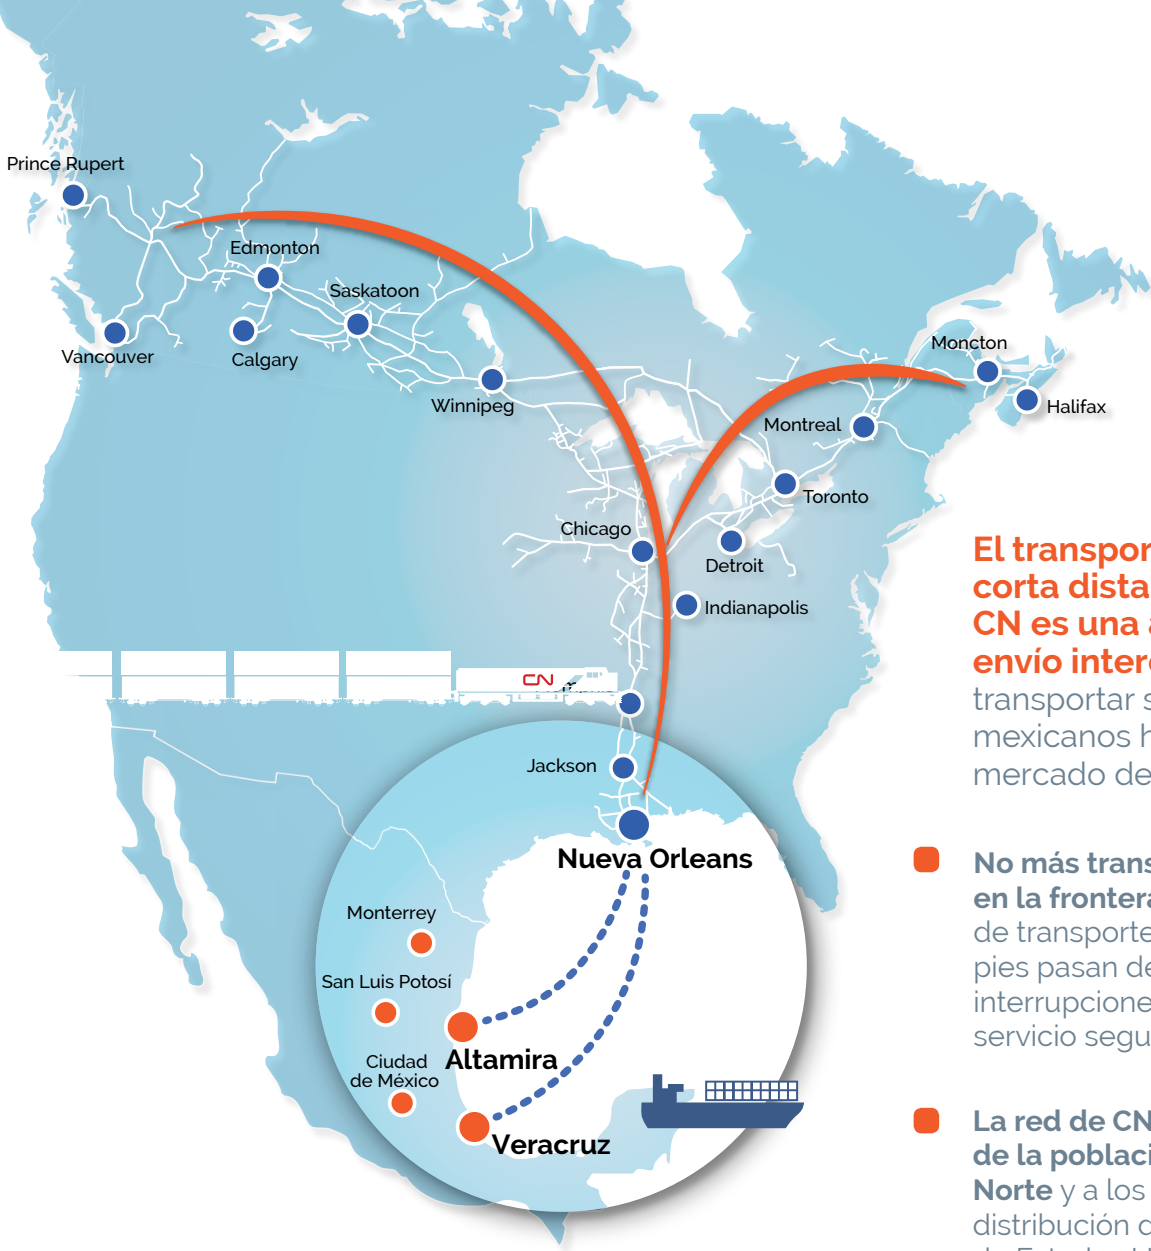

Acceso a nuevos mercados con el **transporte marítimo de corta distancia** que ofrece CN a México

Soluciones de envío intermodal, puerta a puerta y sin interrupciones gracias a nuestros **servicios internacionales de transporte de carga.**

- Servicios de transportistas que no explotan buques propios (NVOCC)
- Consolidación, inspección y almacenamiento
- Estiba prioritaria
- Seguimiento de los envíos las 24 horas, todos los días
- Servicio a la clientela las 24 horas, todos los días
- Servicio integral ofrecido por un equipo de agentes aduanales
- Experimentado personal de CN ubicado en México

El transporte marítimo de corta distancia que ofrece CN es una alternativa de envío interesante para transportar sus productos mexicanos hasta el gran mercado de Norte América.

- **No más transbordos ni congestión en la frontera.** Los contenedores de transporte marítimo de 40 pies pasan del barco al tren sin interrupciones para brindar un servicio seguro, confiable y rápido.
- **La red de CN brinda acceso al 75% de la población de América del Norte** y a los principales centros de distribución de la parte medio oeste de Estados Unidos.
- **El seguimiento diario y en tiempo real de los envíos** permite conocer su emplazamiento de un punto al otro gracias a la gestión de la distribución.
- **El equipo de agentes aduanales de CN ofrece servicios transfronterizos simplificados** y se encarga de que usted obtenga las mejores tasas de derechos de aduana.

DE/HASTA tiempo aproximado de tránsito en días	NUEVA ORLEANS	CHICAGO	TORONTO	DETROIT	MONTREAL	EDMONTON
Puerta ALTAMIRA	4	8	10	10	11	13
Puerta VERACRUZ	6	9	11	11	12	14

CN colabora con varios transportistas marítimos para ofrecer diversas opciones de días navegables.