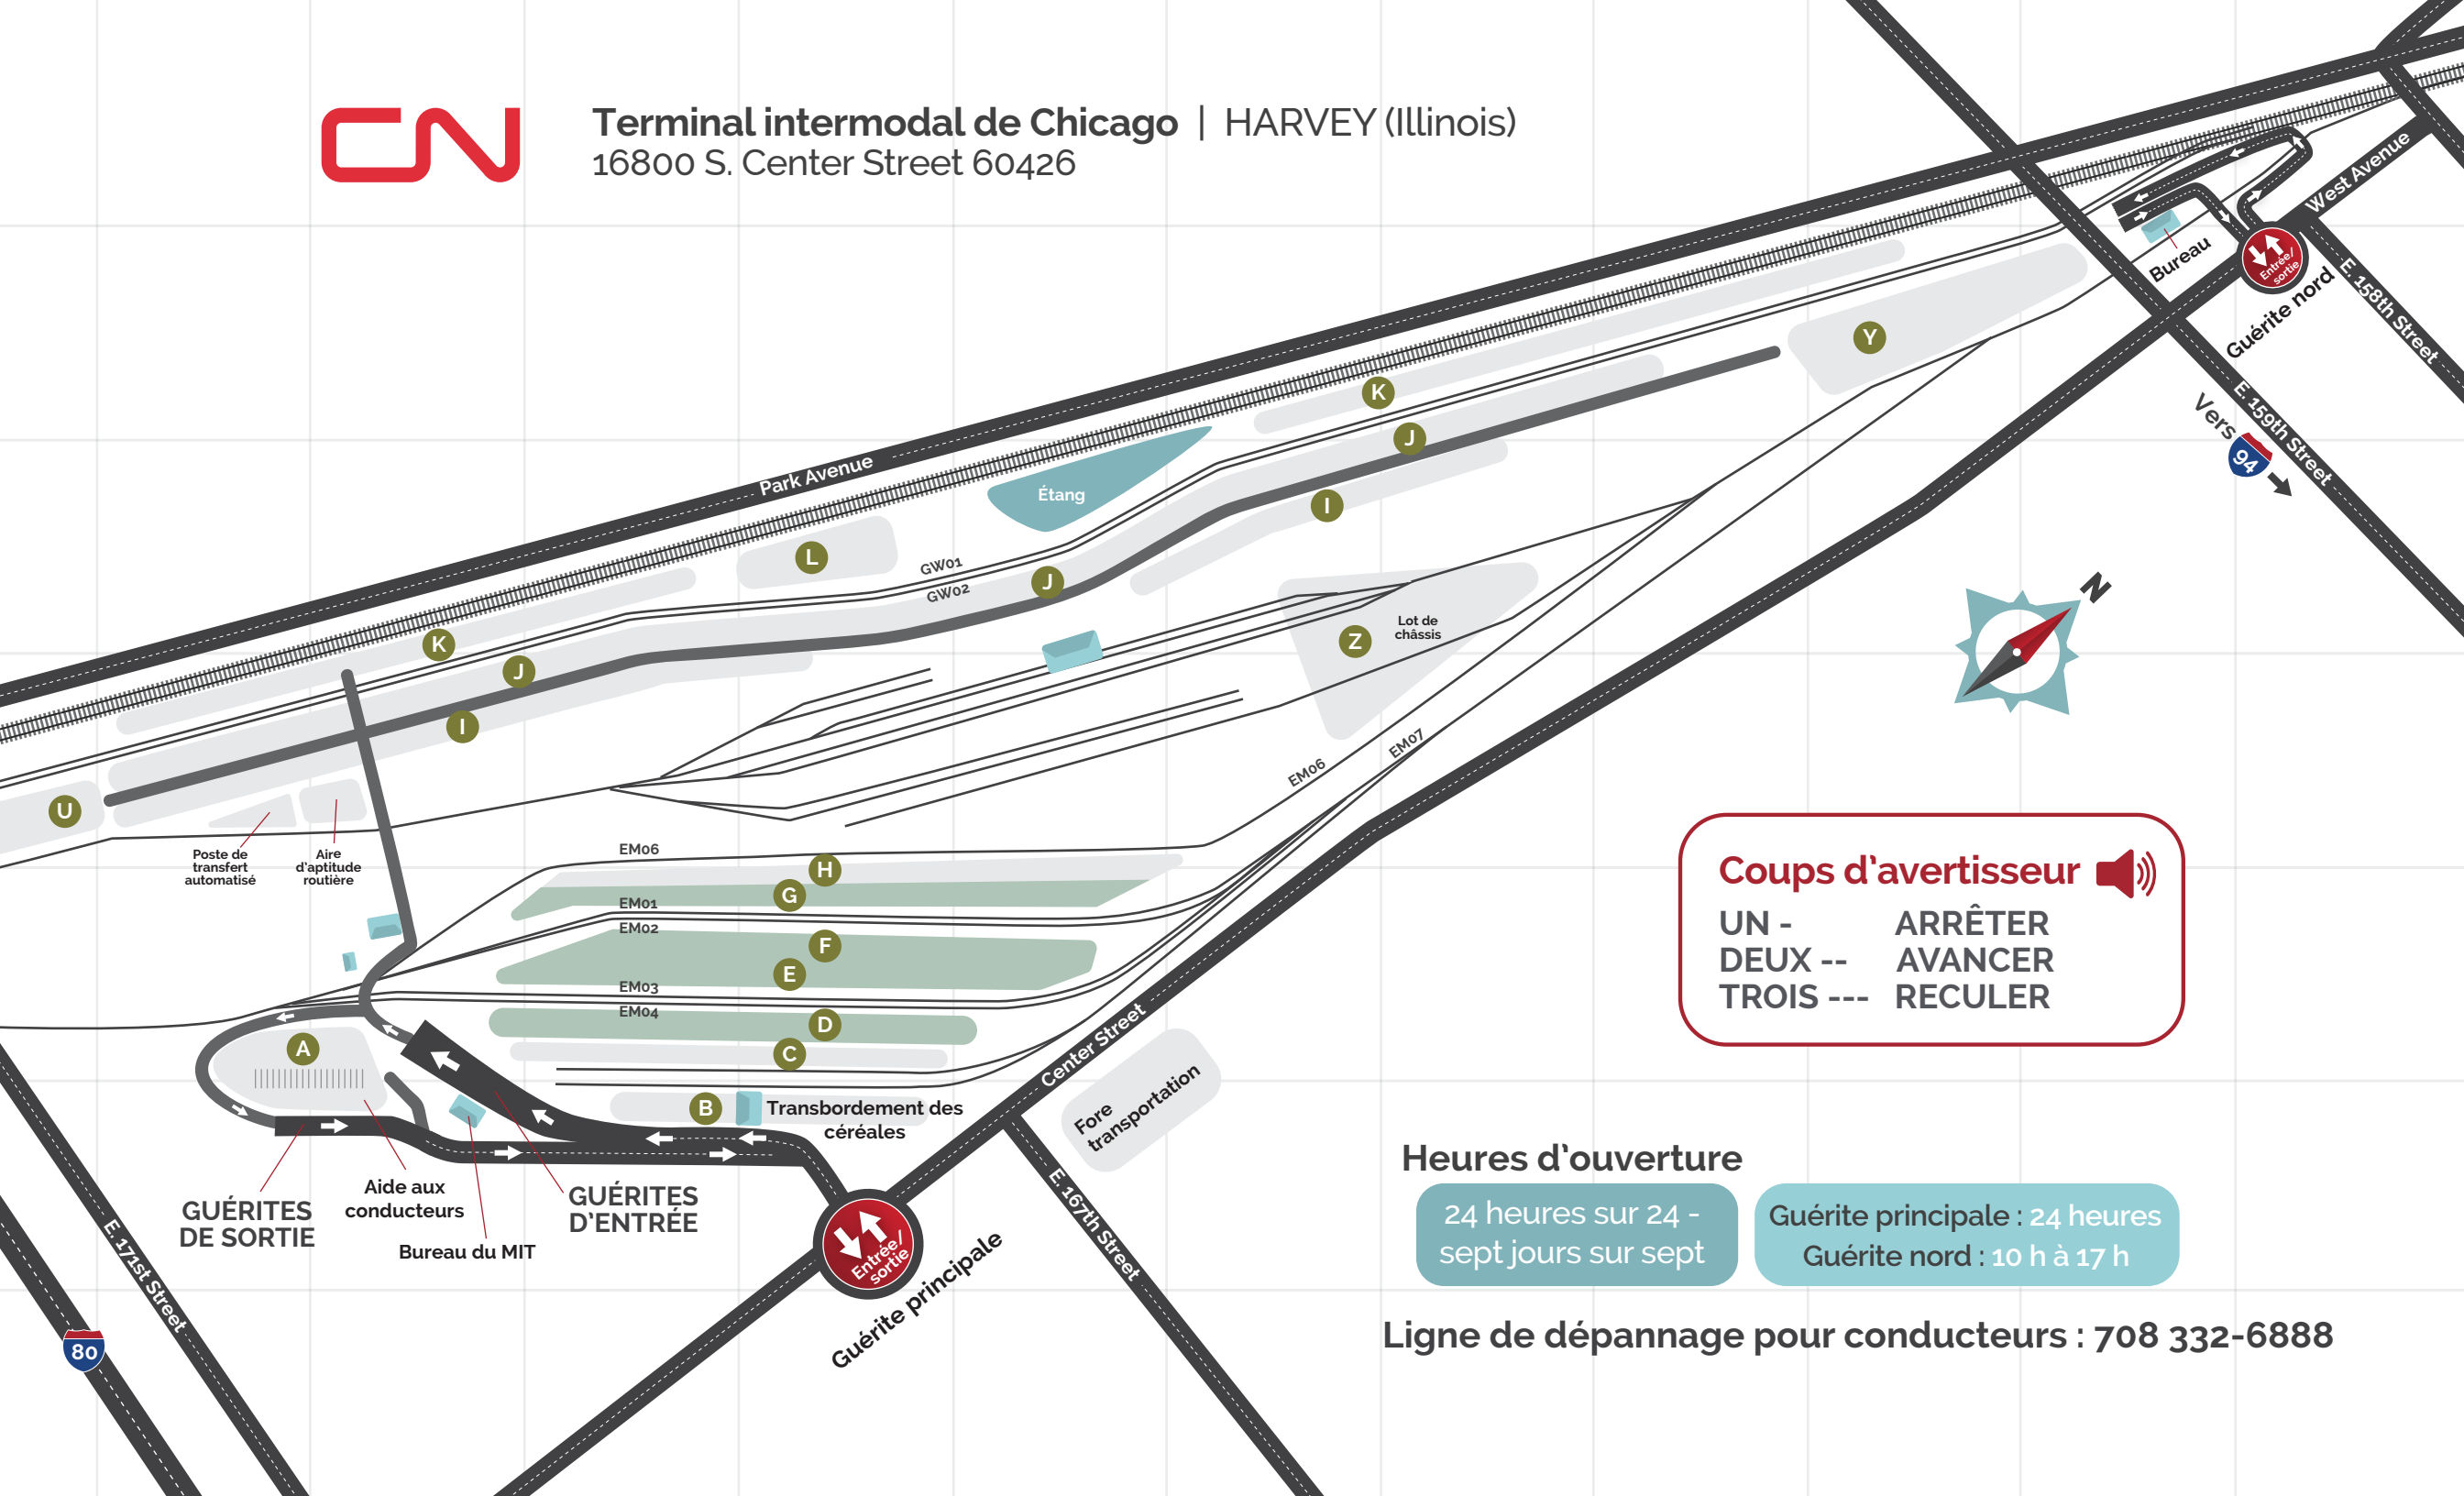

**Terminal intermodal de Chicago | HARVEY (Illinois)**  
16800 S. Center Street 60426

**Coups d'avertisseur**

UN - ARRÊTER  
DEUX -- AVANCER  
TROIS --- RECULER

**Heures d'ouverture**

24 heures sur 24 - sept jours sur sept

Guérite principale : 24 heures  
Guérite nord : 10 h à 17 h

Ligne de dépannage pour conducteurs : 708 332-6888