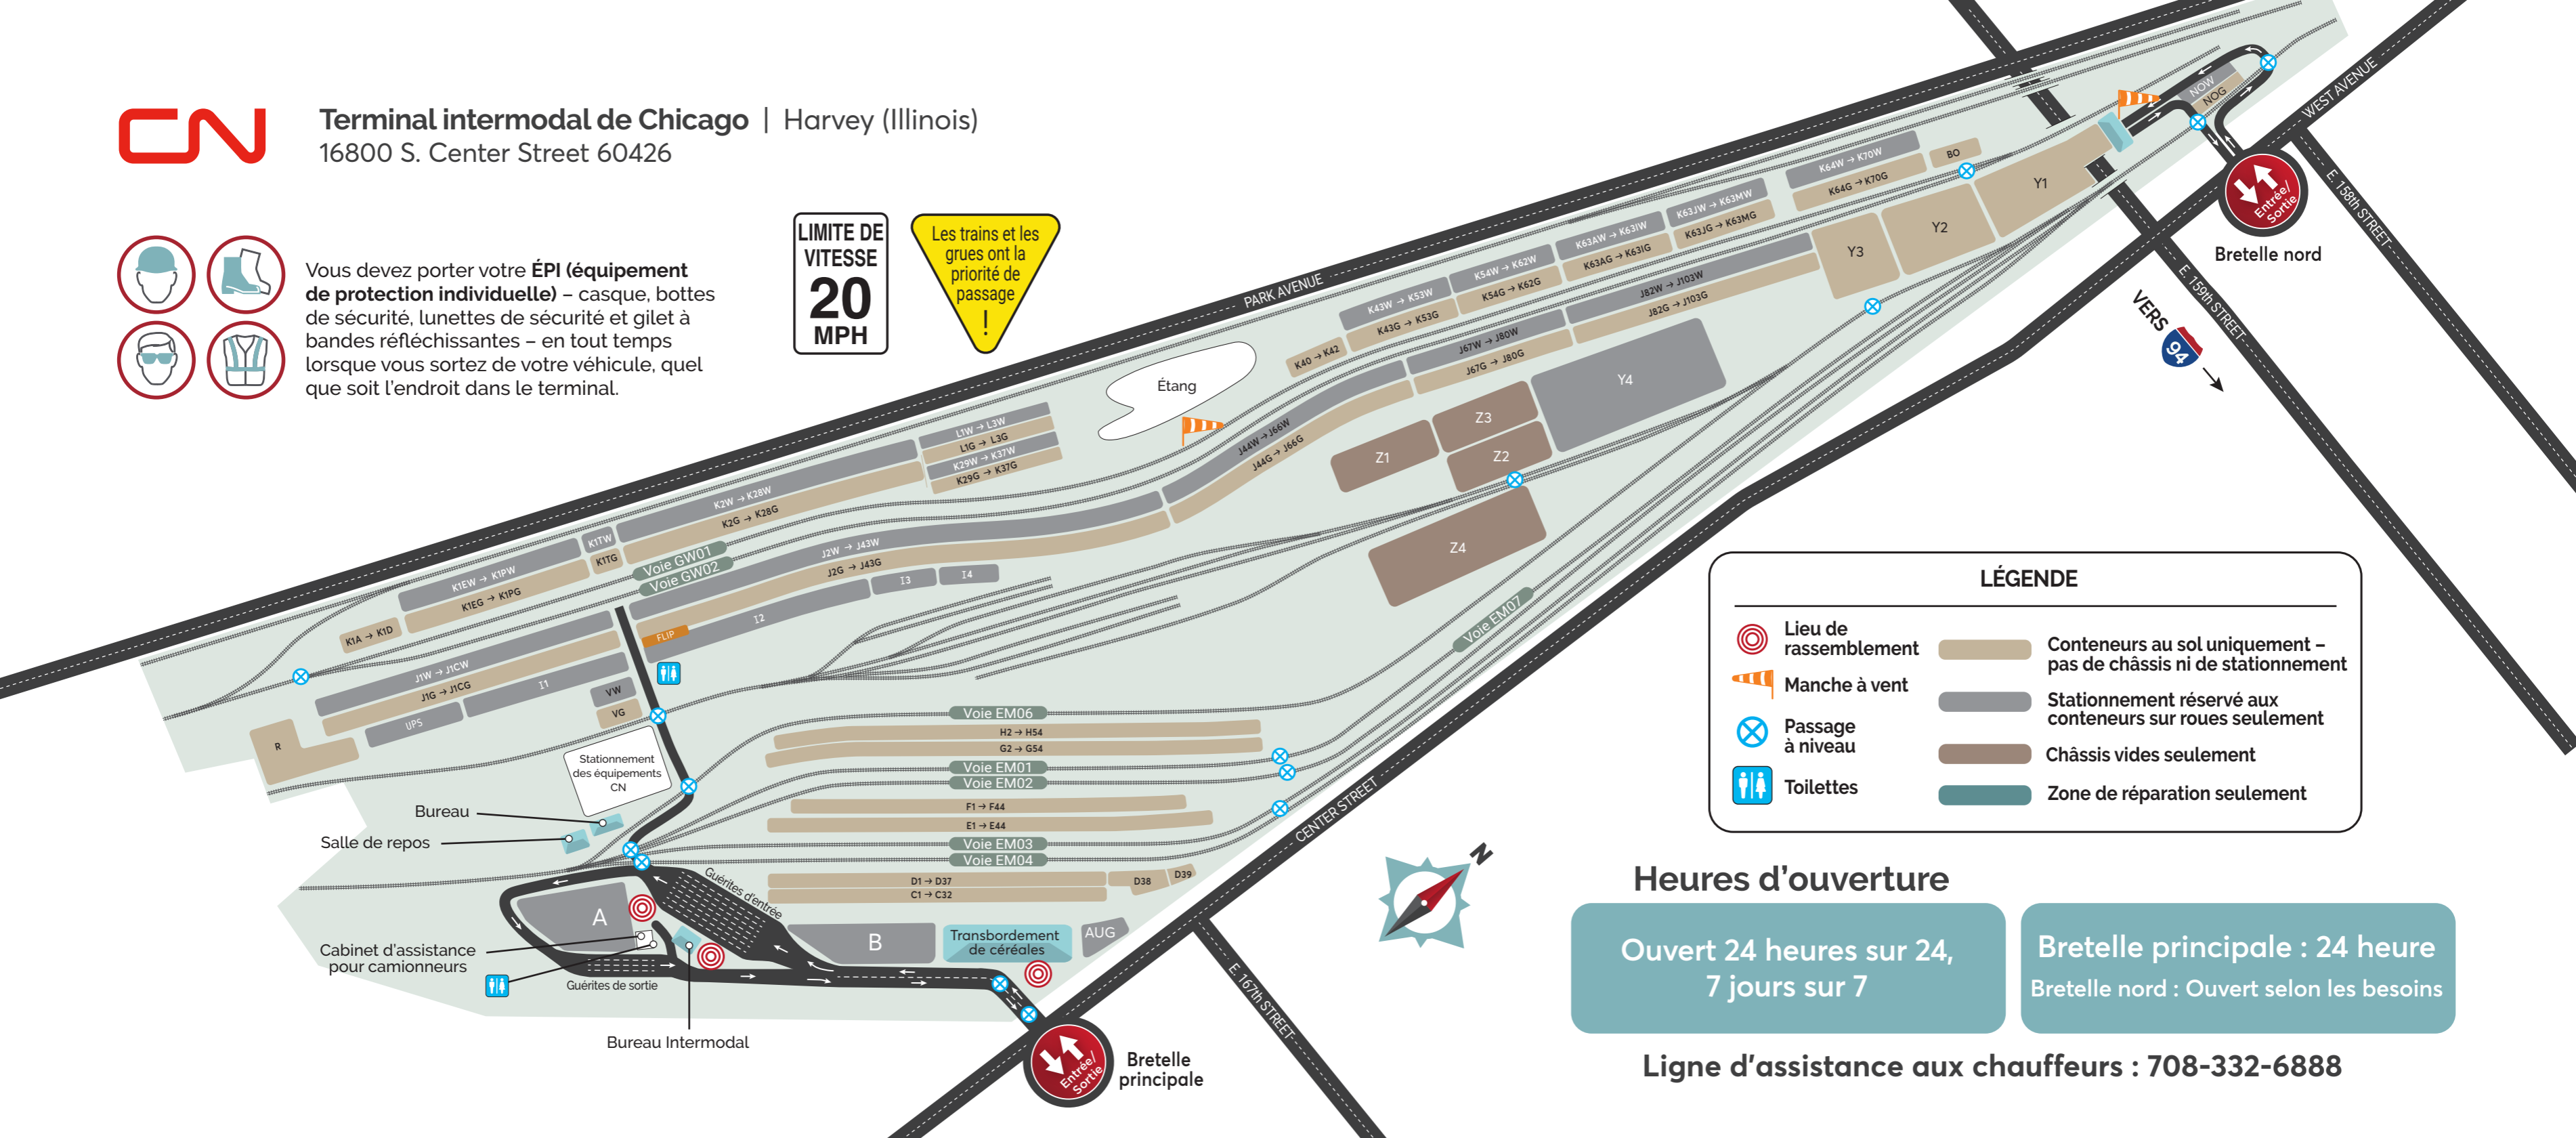

Terminal intermodal de Chicago | Harvey (Illinois)
16800 S. Center Street 60426

Vous devez porter votre **ÉPI (équipement de protection individuelle)** – casque, bottes de sécurité, lunettes de sécurité et gilet à bandes réfléchissantes – en tout temps lorsque vous sortez de votre véhicule, quel que soit l'endroit dans le terminal.

LIMITE DE VITESSE
20 MPH

Les trains et les grues ont la priorité de passage !

Étang

LÉGENDE

	Lieu de rassemblement		Conteneurs au sol uniquement – pas de châssis ni de stationnement
	Manche à vent		Stationnement réservé aux conteneurs sur roues seulement
	Passage à niveau		Châssis vides seulement
	Toilettes		Zone de réparation seulement

Heures d'ouverture

Ouvert 24 heures sur 24,
7 jours sur 7

Bretelle principale : 24 heures
Bretelle nord : Ouvert selon les besoins

Ligne d'assistance aux chauffeurs : 708-332-6888