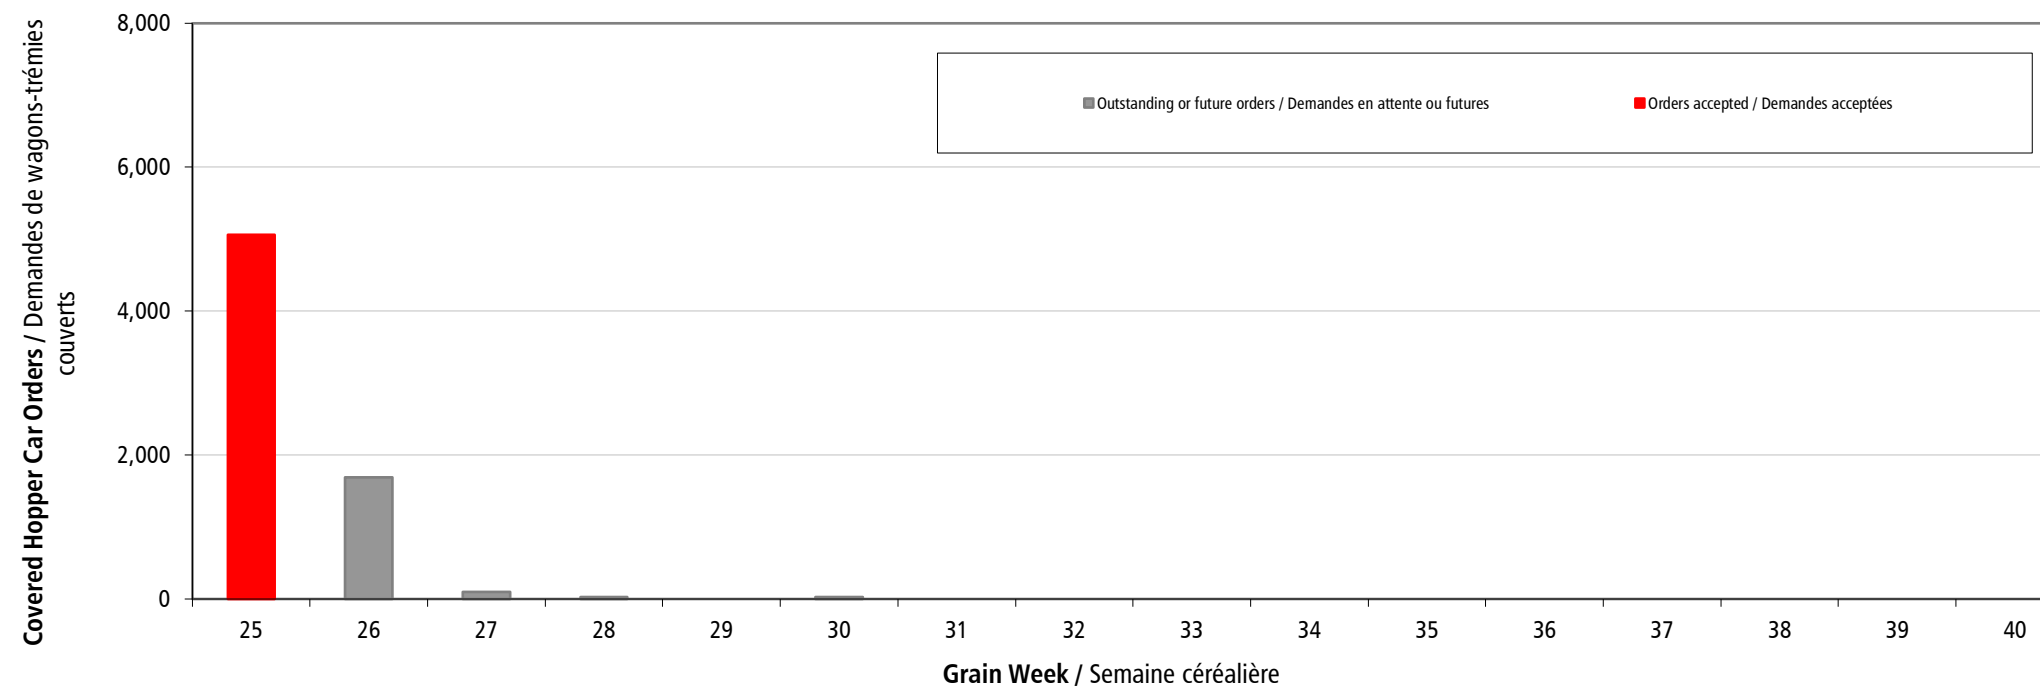

**Western Canada Grain - Order Book Report / Registre des demandes – Céréales de l'Ouest canadien**  
2018-2019 Crop Year / Campagne agricole 2018-19

Updated on / Mise à jour : 11-Jan-2019

	Grain Week	Vancouver	Prince Rupert	Thunder Bay	Churchill	North America Amérique du Nord	Total	
<b>Order Book Status / État du registre des demandes</b>								
Orders planned to be spotted in week of / Wagons demandés à mettre en place pendant la semaine du :	06-Jan-2019	24	2,485	1,240	124	0	746	4,595
Future weekly orders beyond the week of / Demandes futures au-delà la semaine du :	13-Jan-2019	25	2,779	1,639	125	0	517	5,060
	13-Jan-2019	25	1,181	404	0	0	254	1,839

**Future Car Orders - Western Canada Grain / Demandes futures - Céréales de l'Ouest canadien**

**CN Western Hoppers - Statistics / Wagon-trémies du CN dans l'Ouest - Statistiques**  
(Monthly Averages - Cars per Week / Moyennes mensuelles - Wagons par semaine)