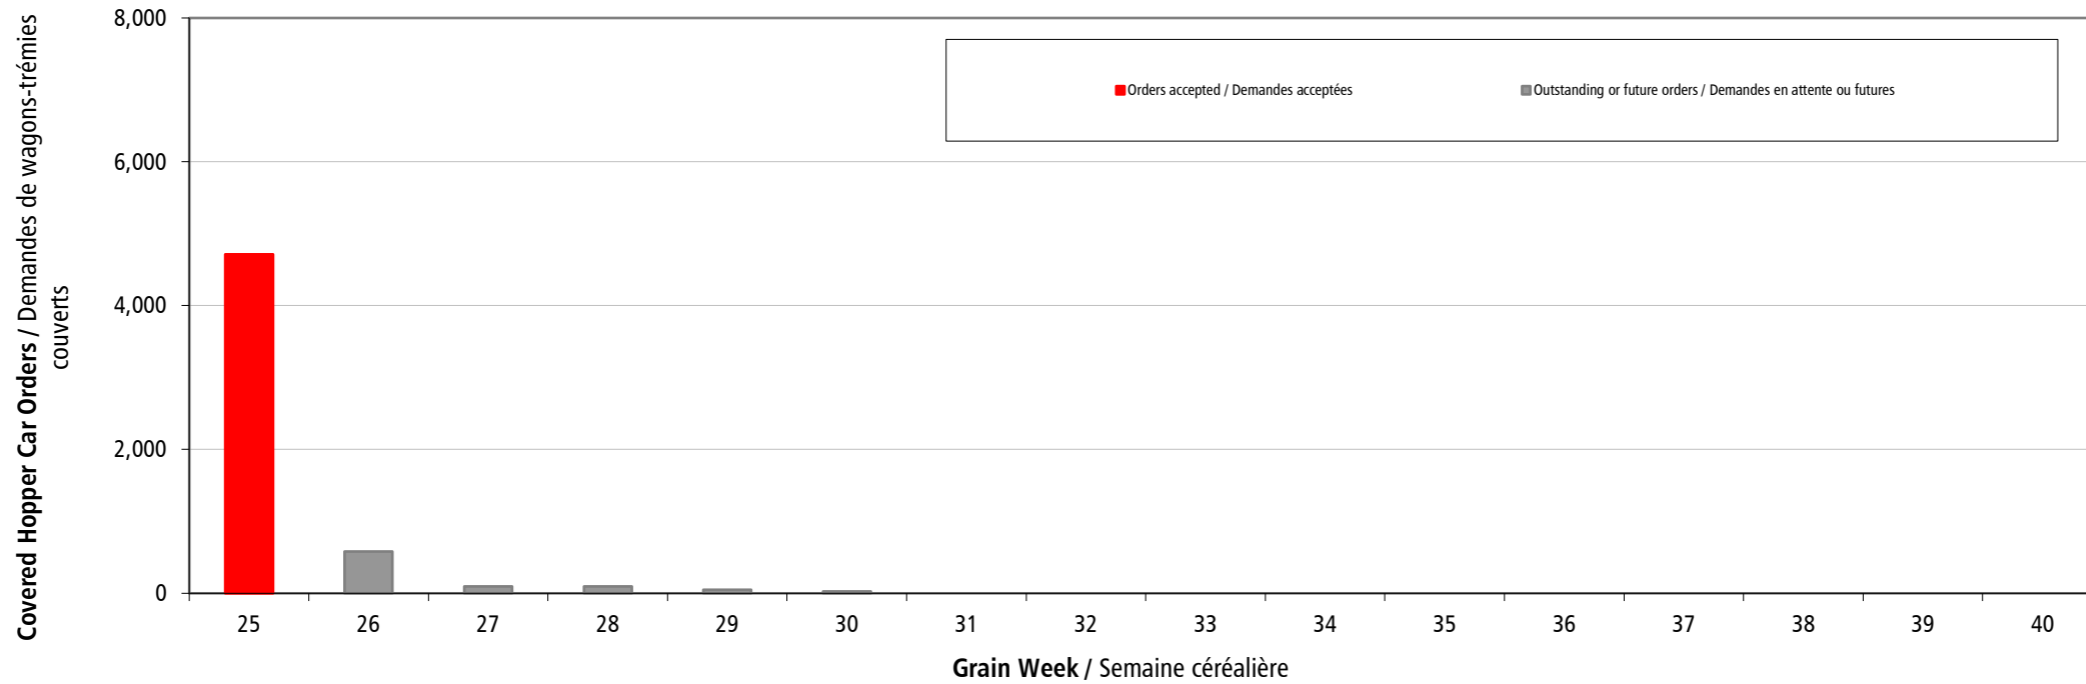

**Western Canada Grain - Order Book Report / Registre des demandes – Céréales de l'Ouest canadien**  
**2020-2021 Crop Year / Campagne agricole 2020-21**

Updated on / Mise à jour : 15-Jan-2021

		Grain Week	Vancouver	Prince Rupert	Thunder Bay	Churchill	North America Amérique du Nord	Total
<b>Order Book Status / État du registre des demandes</b>								
<b>Orders planned to be spotted in week of / Wagons</b>	03-Jan-2021	24	2,331	1,386	126	0	1,347	5,190
demandés à mettre en place pendant la semaine du :	10-Jan-2021	25	2,201	1,445	71	0	999	4,716
<b>Future weekly orders beyond the week of/</b>	10-Jan-2021	25	91	303	0	0	455	849
Demandes futures au-delà la semaine du :								

**Future Car Orders - Western Canada Grain / Demandes futures - Céréales de l'Ouest canadien**