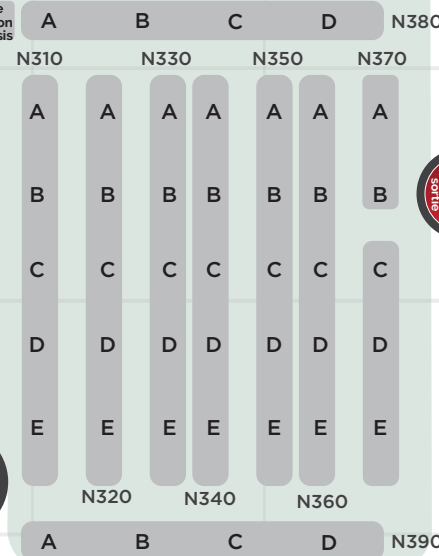

Allées 310 - 380 (auparavant NI)

Maritime Ontario

Maritime Ontario