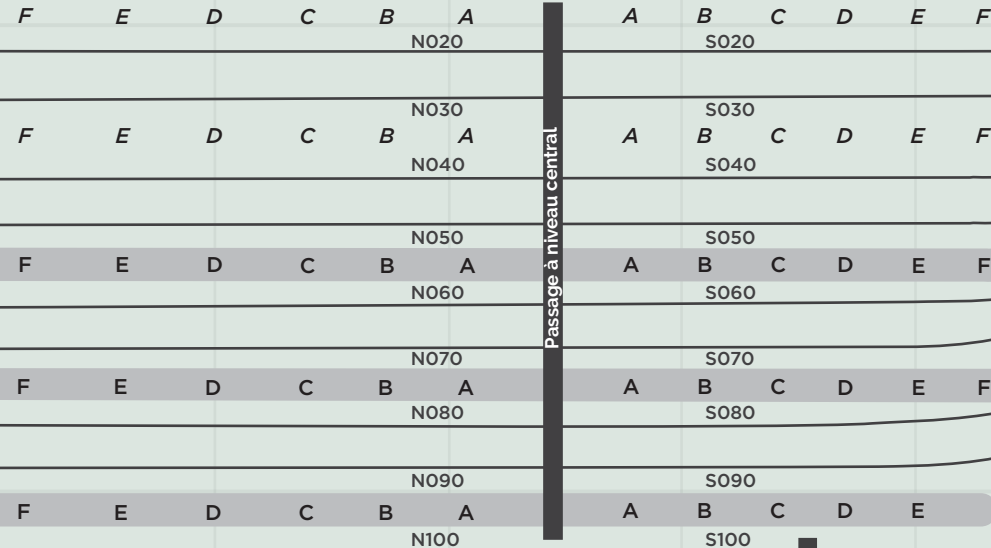

Allées 310 - 380 (auparavant NI)

Maritime Ontario

Maritime Ontario

GUÉRITES D'ENTRÉE

Aire sud  
(ancien secteur « Pond »)

Poste de ravitaillement GNC

Stationnement pour le matériel

Garage 65 Devon

Bureaux

Stationnement du personnel

Personnel CN et entrepreneurs seul.

Guérite de sortie temporaire pour CNTL seul.

Réouverture – printemps ou été 2020 pour CNTL et Marchés de gros

Entrée/sortie sur Maritime Ontario pour le personnel CN

GUÉRITES DE SORTIE

Entrée/Exit

Entrée

Entrée/Sortie

Entrée des camions

Sortie des camions

Boul. Maritime Ontario

Étang