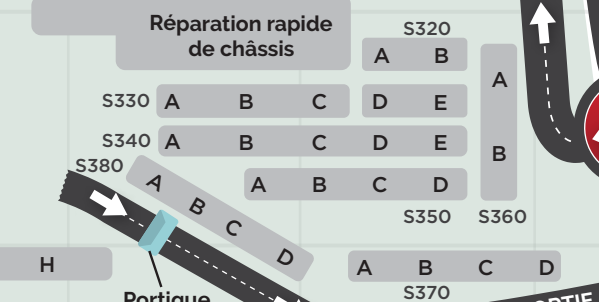

Aire nord

Terminal intermodal de Brampton | BRAMPTON (Ontario)  
76 Intermodal Drive L6T 5K1

Heures d'ouverture

24 heures sur 24,  
7 jours sur 7

Guérite sur Ward Road

Portique de sortie

Allées 510 - 580 (auparavant CTC)

Allées 310 - 380 (auparavant NI)

Maritime Ontario

Maritime Ontario

GUÉRITES D'ENTRÉE

Aire sud  
(ancien secteur « Pond »)

Poste de ravitaillement GNC

Stationnement pour le matériel

Garage 65 Devon

Bureaux

Stationnement du personnel

Personnel CN et entrepreneurs seul.

Guérite de sortie temporaire pour CNTL seul.

Réouverture – printemps ou été 2020 pour CNTL et Marchés de gros

Entrée/sortie sur Maritime Ontario pour le personnel CN

Spar Drive

Ward Road

Rue Queen E.

Boul. Tracy

Nevels Road

Boul. Delta Park

Boul. Clark

Airport Road