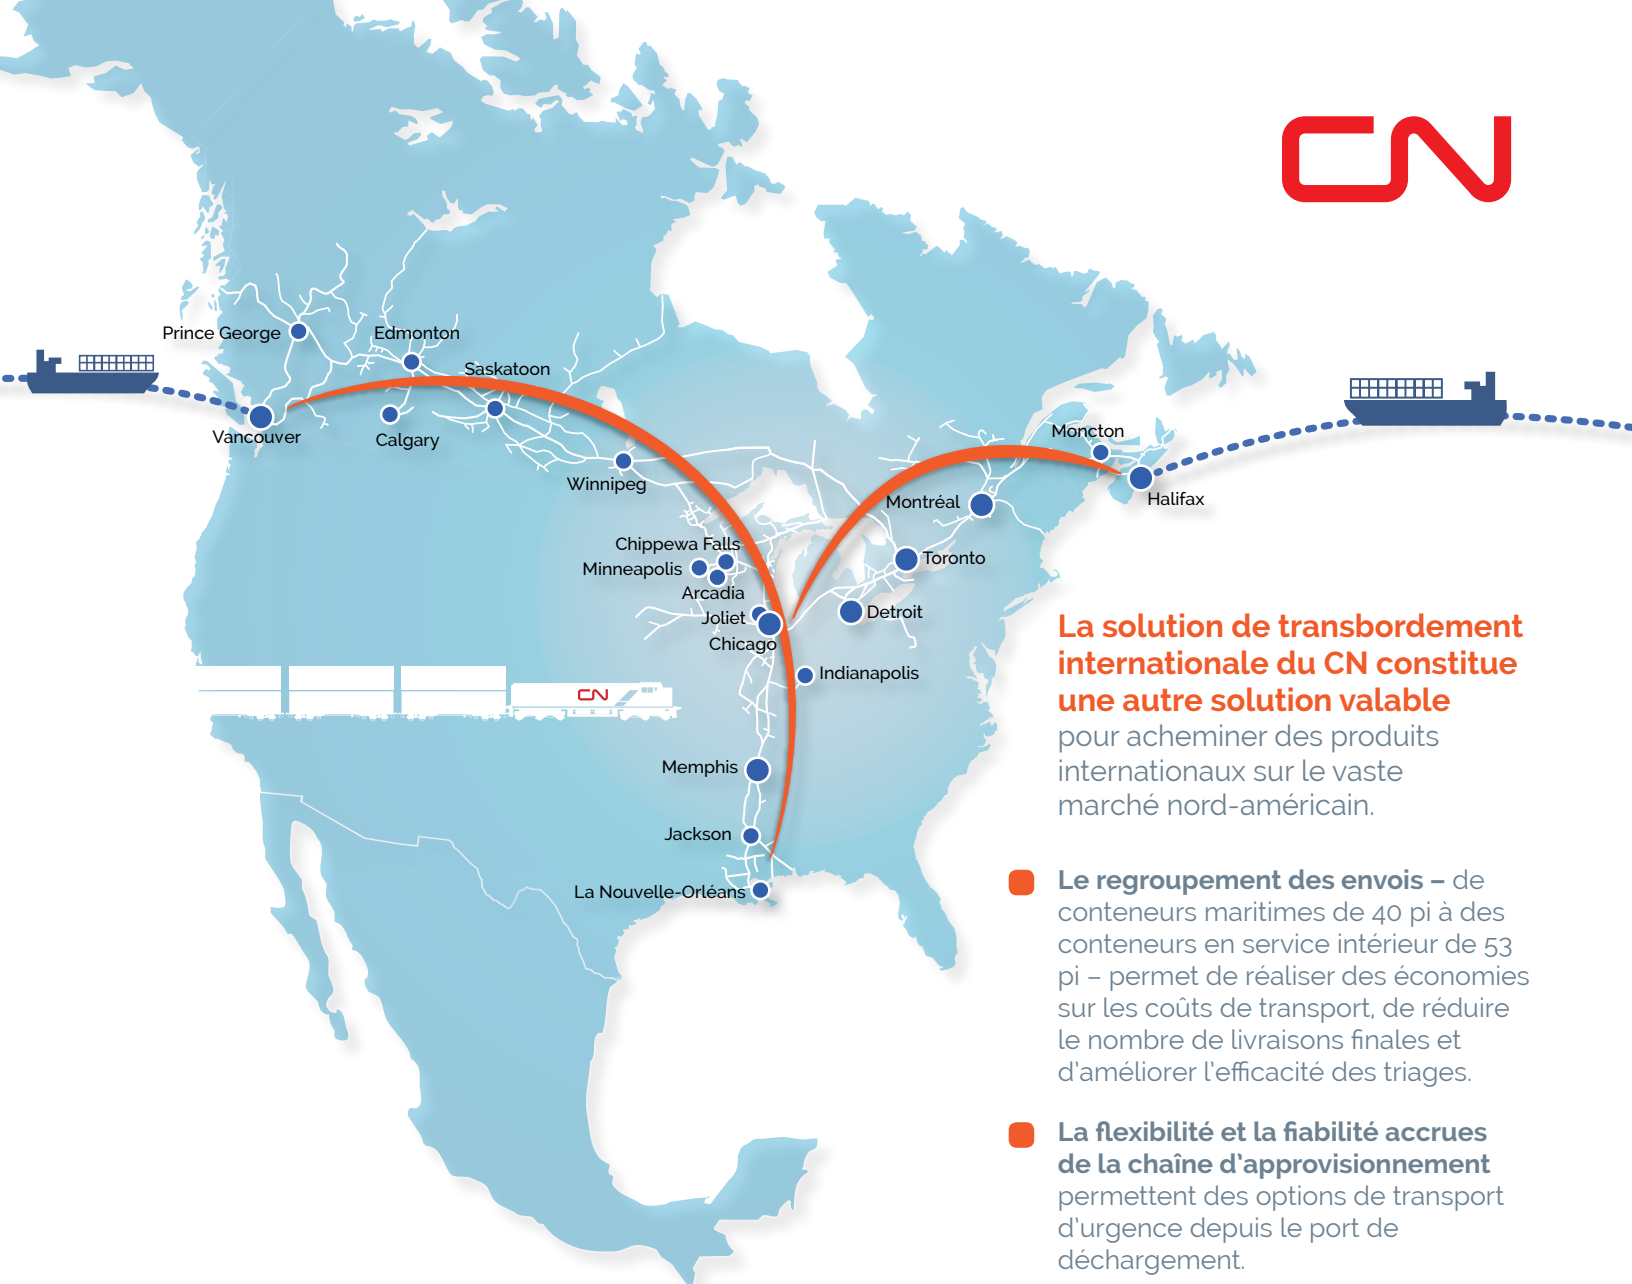

## La solution de transbordement internationale du CN réduit le coût d'acheminement et accroît la flexibilité de la chaîne d'approvisionnement

Des solutions de transport intermodal, de porte à porte, grâce à nos services internationaux d'expédition transitaire.

### La solution de transbordement internationale du CN constitue une autre solution valable

pour acheminer des produits internationaux sur le vaste marché nord-américain.

- **Le regroupement des envois** – de conteneurs maritimes de 40 pi à des conteneurs en service intérieur de 53 pi – permet de réaliser des économies sur les coûts de transport, de réduire le nombre de livraisons finales et d'améliorer l'efficacité des triages.
- **La flexibilité et la fiabilité accrues de la chaîne d'approvisionnement** permettent des options de transport d'urgence depuis le port de déchargement.
- **Le réseau du CN donne accès à 75 % de la population nord-américaine** et à tous les grands centres de distribution du Midwest des États-Unis et du centre du Canada.
- **Le suivi quotidien en temps réel des envois** permet une visibilité de bout en bout grâce à la gestion de la fluidité du trafic.
- **Les services de courtiers en douanes du CN proposent des services transfrontaliers sans rupture** et s'assurent que vous obtenez les droits de douane les plus avantageux.

Temps de parcours moyen – en jours	CHICAGO	DETROIT	MEMPHIS	TORONTO	MONTRÉAL
PORTS ASIATIQUES via le port de VANCOUVER	30	30	32	28	30
PORTS EUROPÉENS via le port de HALIFAX	19	19	21	17	17

Le CN collabore avec différents transporteurs maritimes pour offrir plusieurs options en ce qui concerne les jours de navigation.