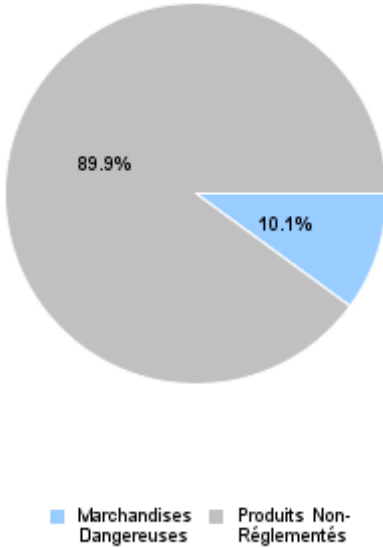

Le présent rapport sur les marchandises dangereuses que le CN transporte dans la province est fourni en vertu de l'ordre no 36 de Transports Canada.

Expédié par CN par rail au Canada en 2024

Toutes les marchandises dangereuses transportées par CN par rail au Canada en 2024

Expéditions de marchandises dangereuses en 2024: Territoires du Nord-Ouest

Ces dix (10) produits représentent 100% des expéditions de marchandises dangereuses dans cette province.

Les expéditions de marchandises dangereuses représentent 99% du trafic total dans cette province.