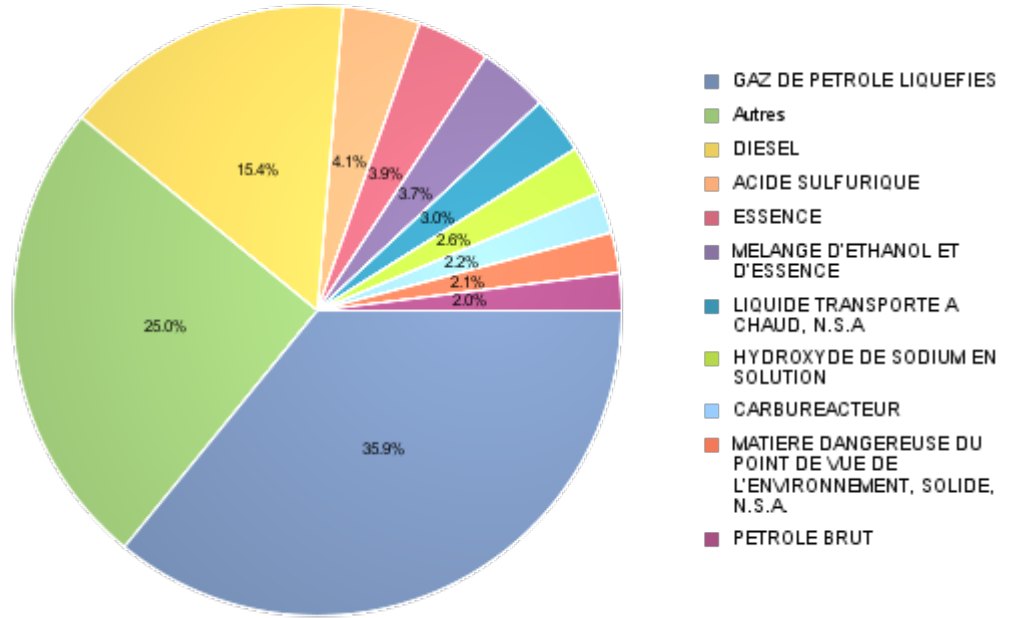

Le présent rapport sur les marchandises dangereuses que le CN transporte dans la province est fourni en vertu de l'ordre no 36 de Transports Canada.

Expédié par CN par rail au Canada en 2024

Toutes les marchandises dangereuses transportées par CN par rail au Canada en 2024

Expéditions de marchandises dangereuses en 2024: Territoires du Nord-Ouest

Ces dix (10) produits représentent 100% des expéditions de marchandises dangereuses dans cette province.

Les expéditions de marchandises dangereuses représentent 99% du trafic total dans cette province.

	Appellation réglementaire	% des expéditions de MD au niveau local
1	DIESEL	97%
2	ENGRAIS AU NITRATE D'AMMONIUM	2%
3	NITRATE D'AMMONIUM	moins de 1%
4	ESSENCE	moins de 1%