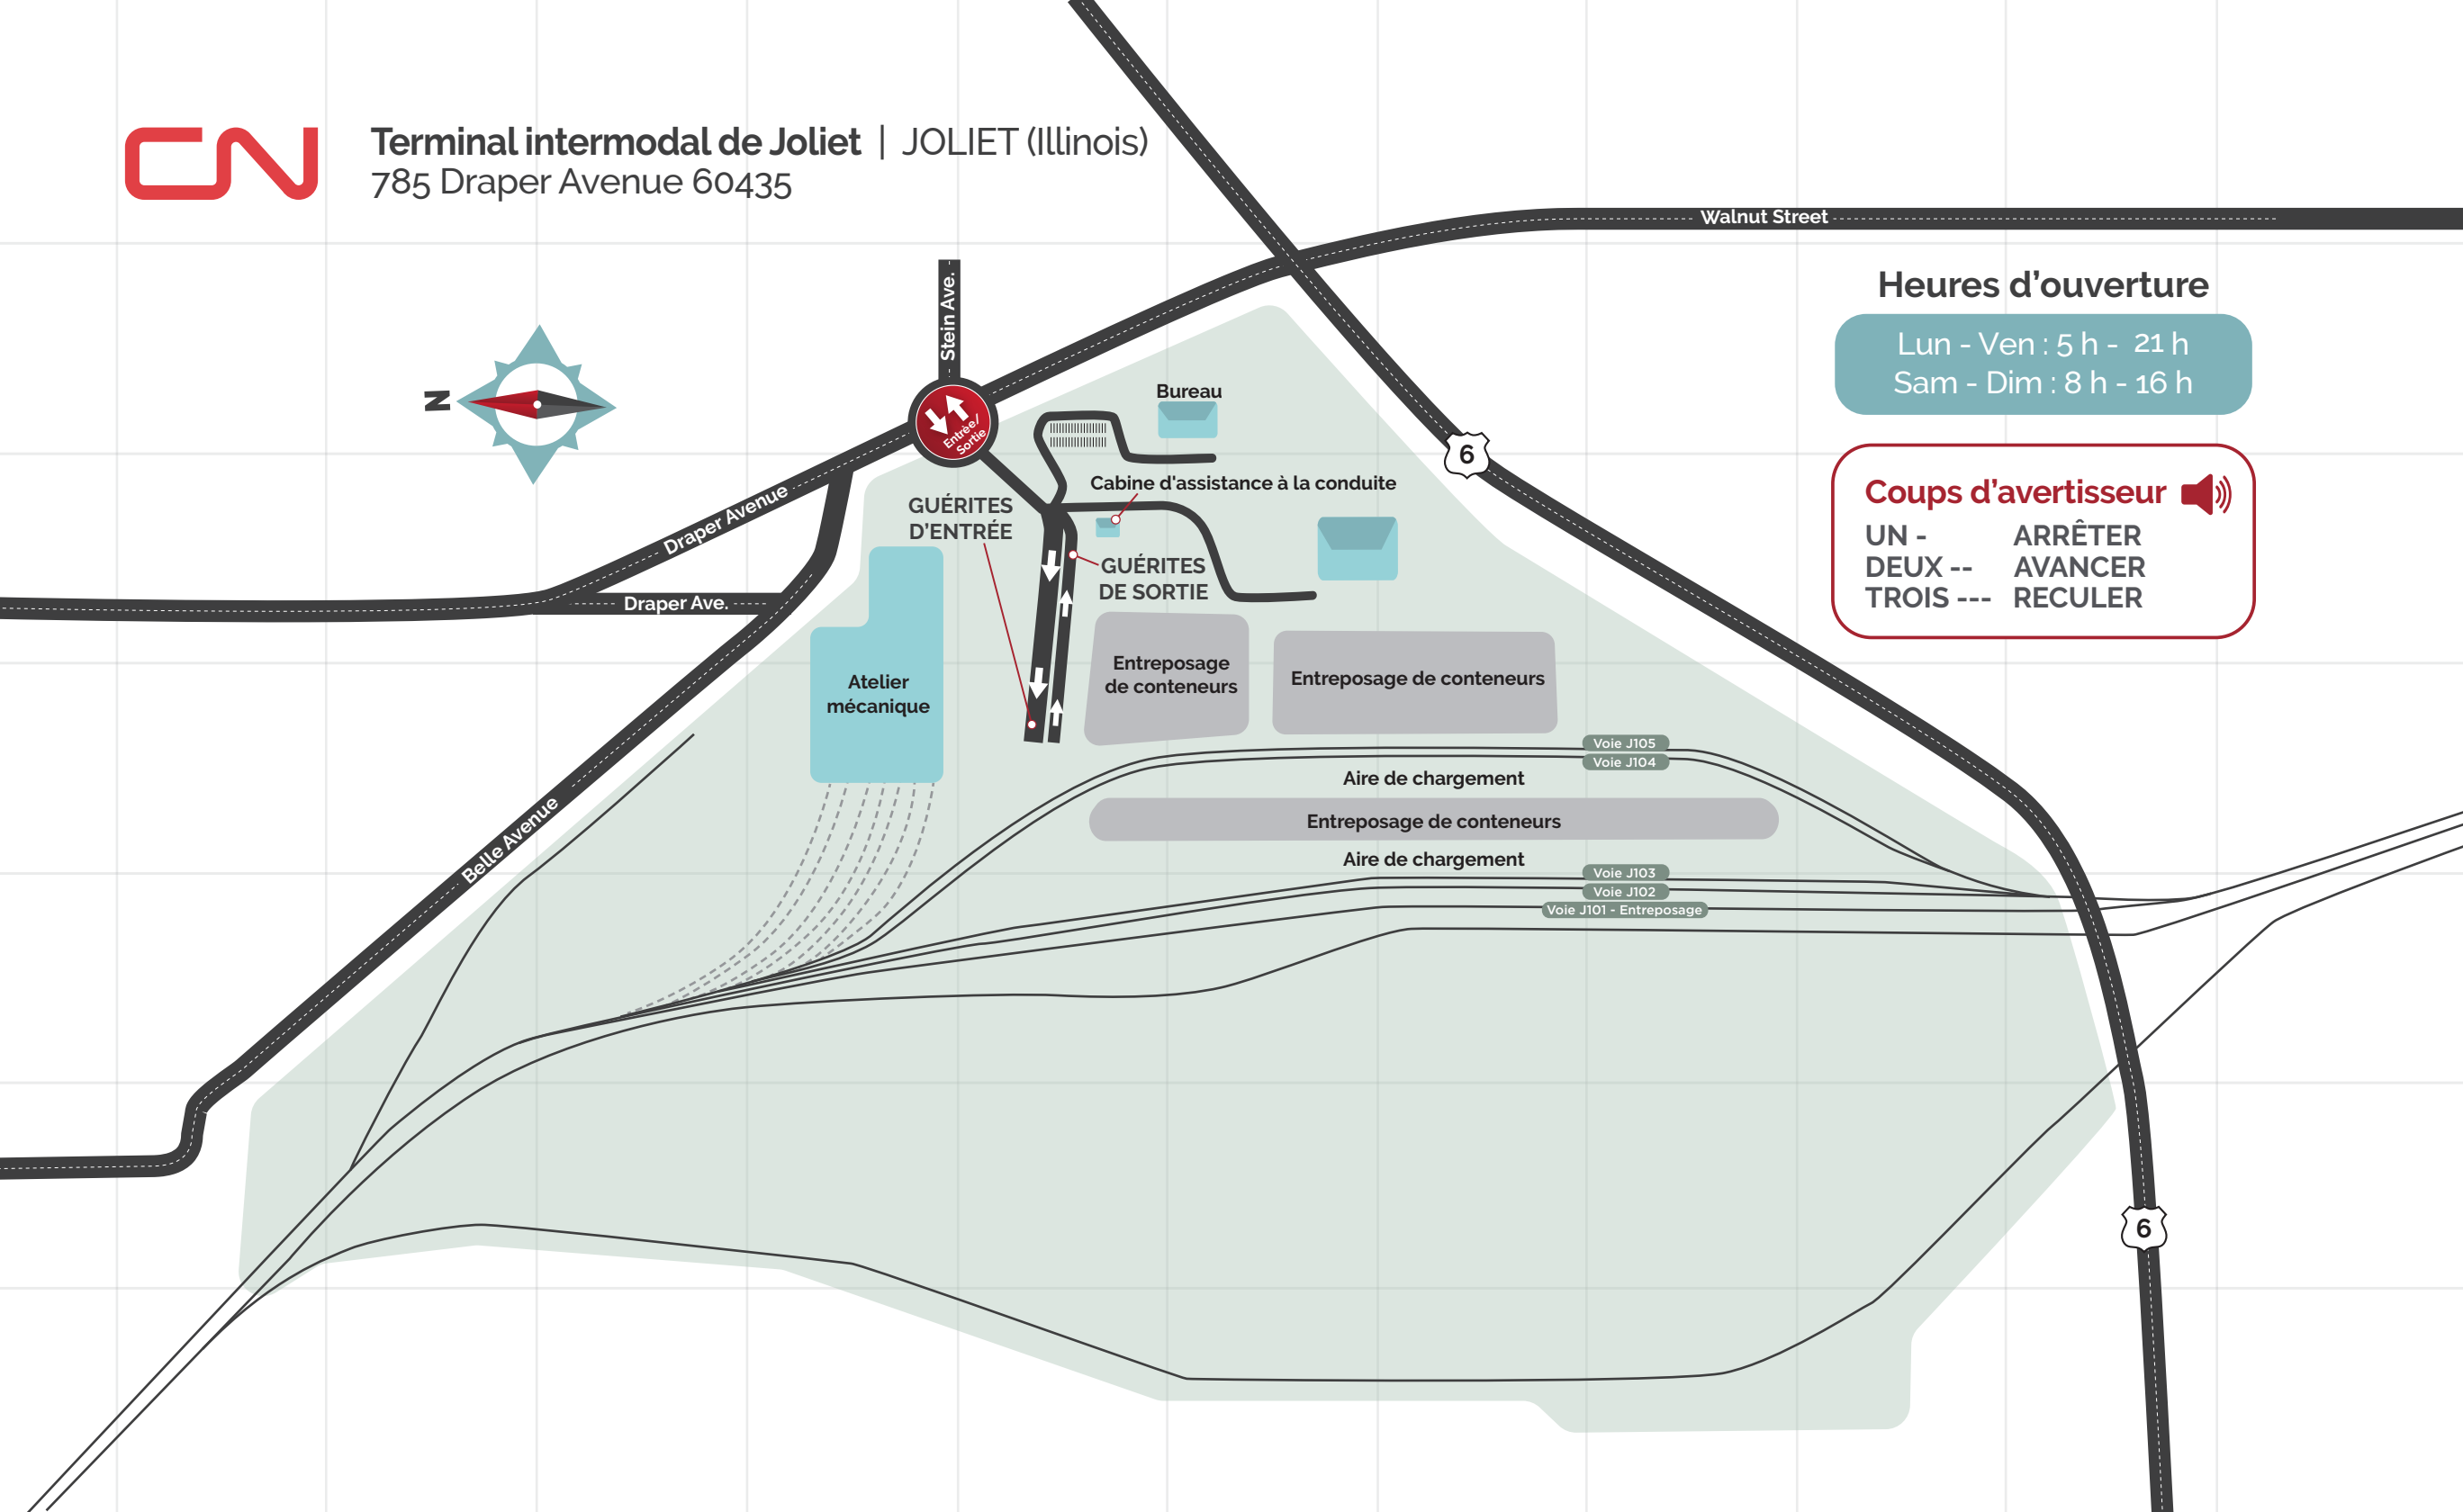

Terminal intermodal de Joliet | JOLIET (Illinois)
785 Draper Avenue 60435

Heures d'ouverture

Lun - Ven : 5 h - 21 h
Sam - Dim : 8 h - 16 h

Coups d'avertisseur

UN - ARRÊTER
DEUX -- AVANCER
TROIS --- RECULER