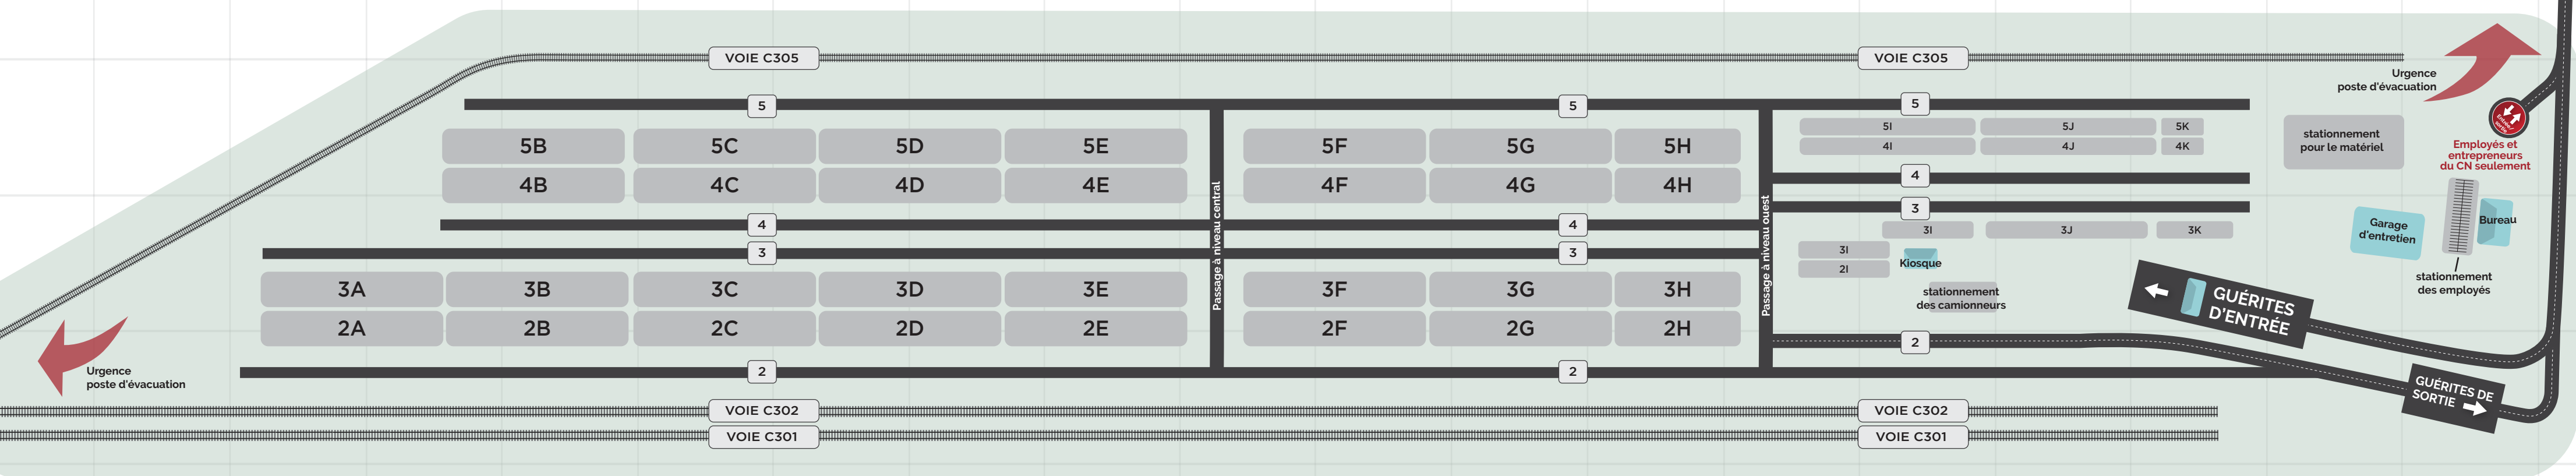

Terminal intermodal de Malport | MISSISSAUGA (Ontario)
7675 Torbram Road, L4T 4G9

Heures d'ouverture

24 heures sur 24,
sept jours sur sept

Signaux de klaxon

UN - ARRÊTEZ
DEUX -- TIREZ EN AVANCE
TROIS --- RECELEZ

Torbram Road

Employés et entrepreneurs du CN seulement

Garage d'entretien

Bureau

stationnement des employés

GUÉRITES D'ENTRÉE

GUÉRITES DE SORTIE

Urgence poste d'évacuation

Urgence poste d'évacuation